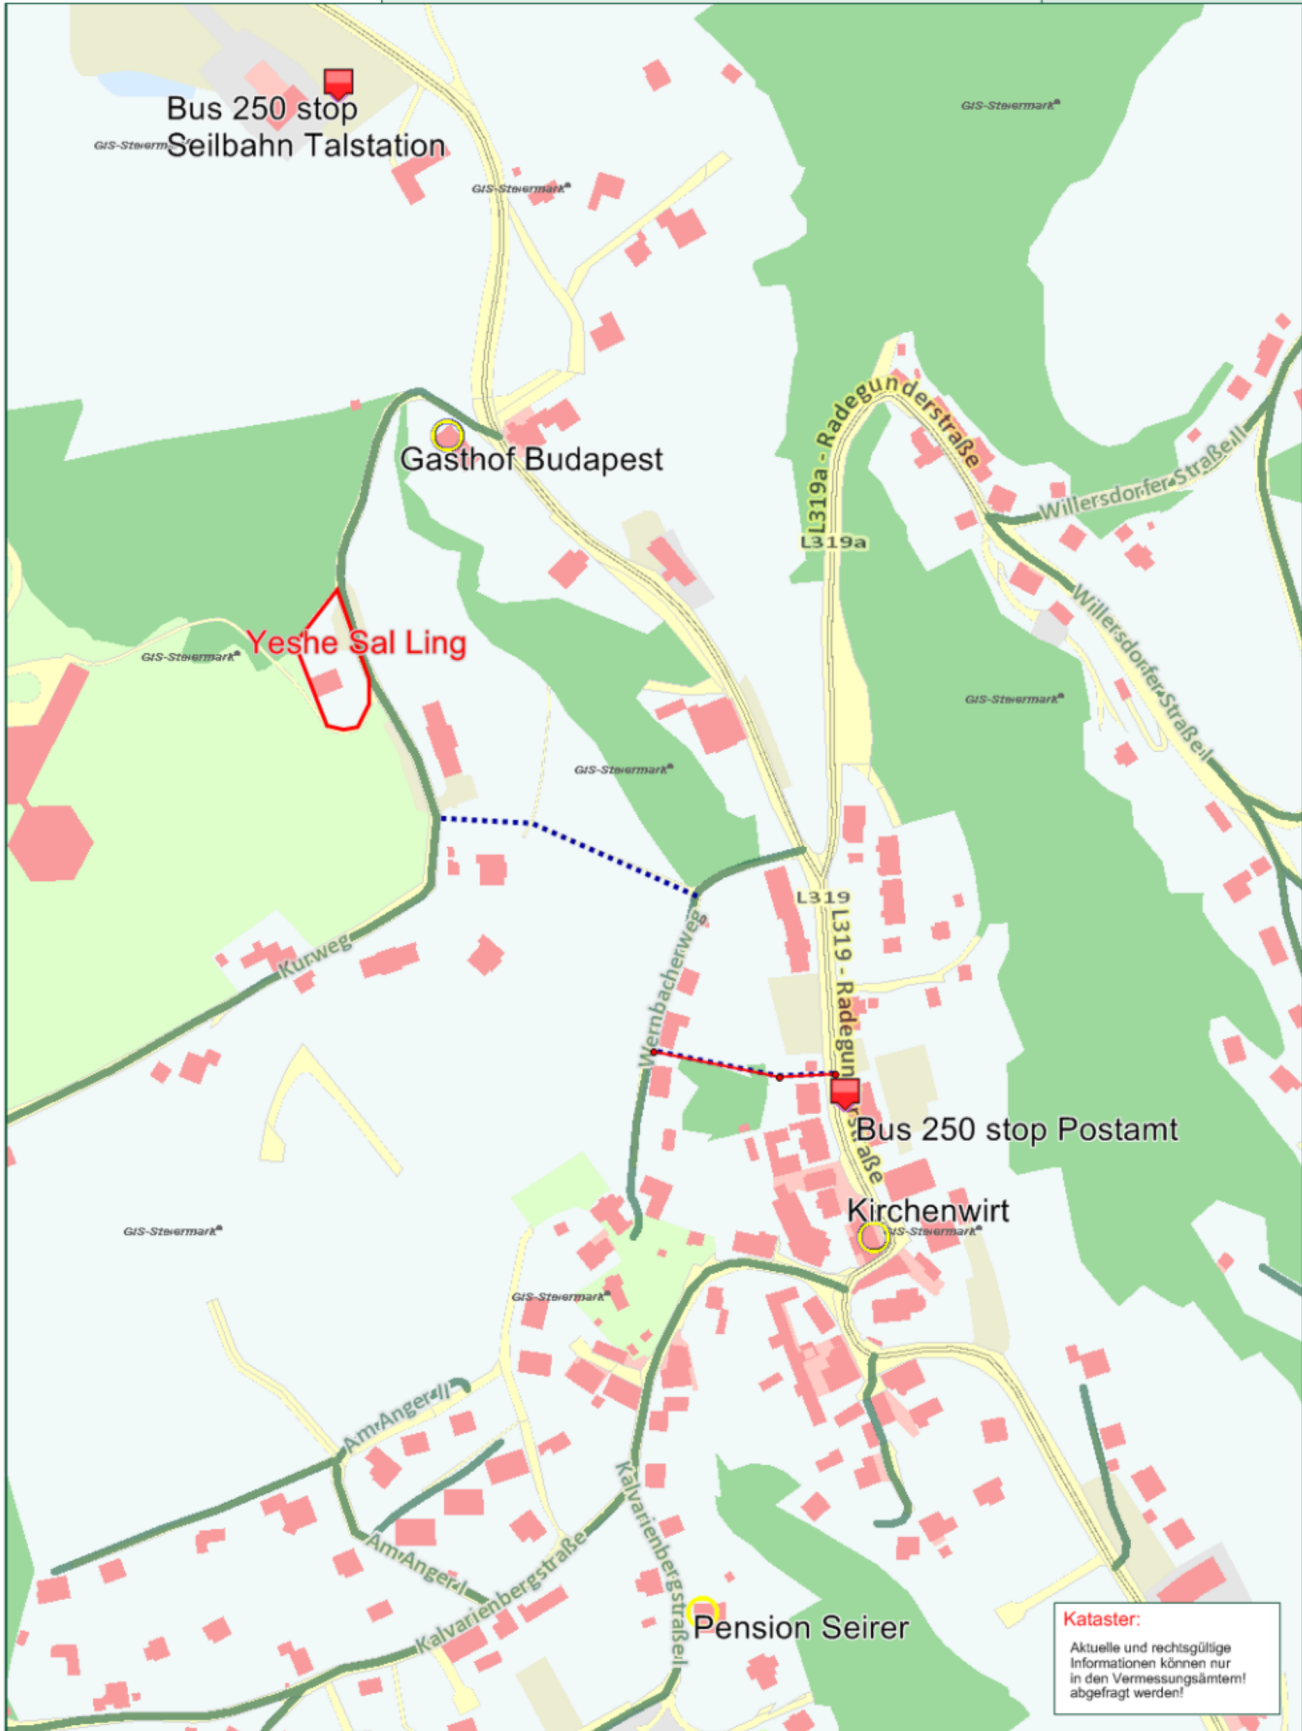

Das Land
Steiermark

Digitaler Atlas Steiermark

Yeshe Sal Ling, St. Radegund

A7 - Geoinformation
A-8010 Graz, Trauttmansdorffg.
Tel.+43 316-877-3650
Fax.+43 316-877-2067
geoinformation@stmk.gv.at
<http://www.gis.steiermark.at>

Kataster:
Aktuelle und rechtsgültige
Informationen können nur
in den Vermessungsämtern!
abgefragt werden!